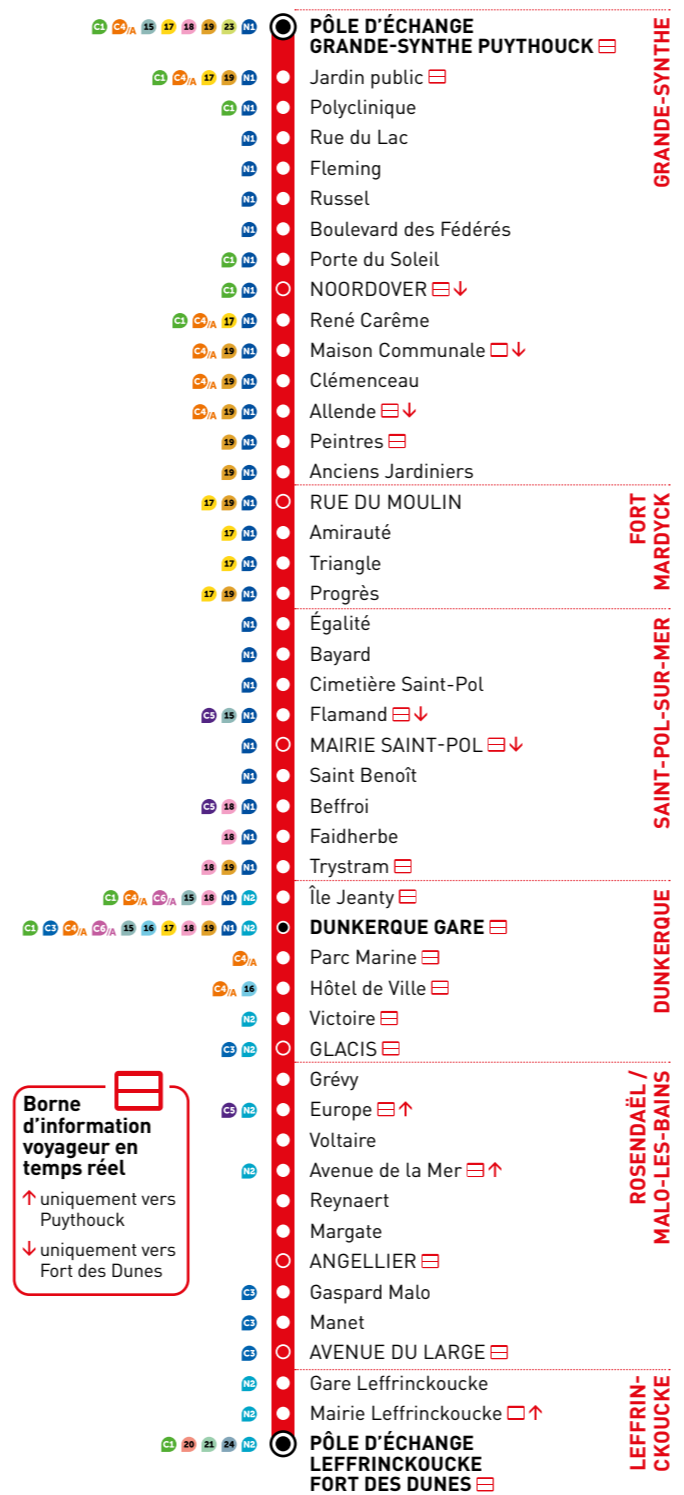

Ligne Chrono 2

GRANDE-SYNTHE
 FORT-MARDYCK
 SAINT-POL-SUR-MER
 DUNKERQUE
 ROSENDAËL/MALO-LES-BAINS
LEFFRINCKOUCKE

Conception et réalisation : MarineCom

Horaires du lundi au samedi hors vacances d'été

PUYTHOUCK	05:01	05:31	06:00	06:20	06:30	06:40	06:50
NOORDOVER	05:08	05:38	06:07	06:27	06:37	06:47	06:57
RUE DU MOULIN	05:14	05:44	06:13	06:33	06:43	06:53	07:03
MAIRIE SAINT-POL	05:23	05:53	06:22	06:42	06:52	07:02	07:12
DUNKERQUE GARE	05:31	06:01	06:30	06:50	07:00	07:10	07:20
GLACIS	05:38	06:08	06:37	06:57	07:07	07:17	07:27
ANGELLIER	05:44	06:14	06:43	07:03	07:13	07:23	07:33
AVENUE DU LARGE	05:48	06:18	06:47	07:07	07:17	07:27	07:37
FORT DES DUNES	05:51	06:21	06:50	07:10	07:20	07:30	07:40

Valables du 01/09/22 au 07/07/23

> Les horaires sont donnés pour des conditions normales de circulation.

Borne d'information voyageur en temps réel
 ↑ uniquement vers Puythouck
 ↓ uniquement vers Fort des Dunes