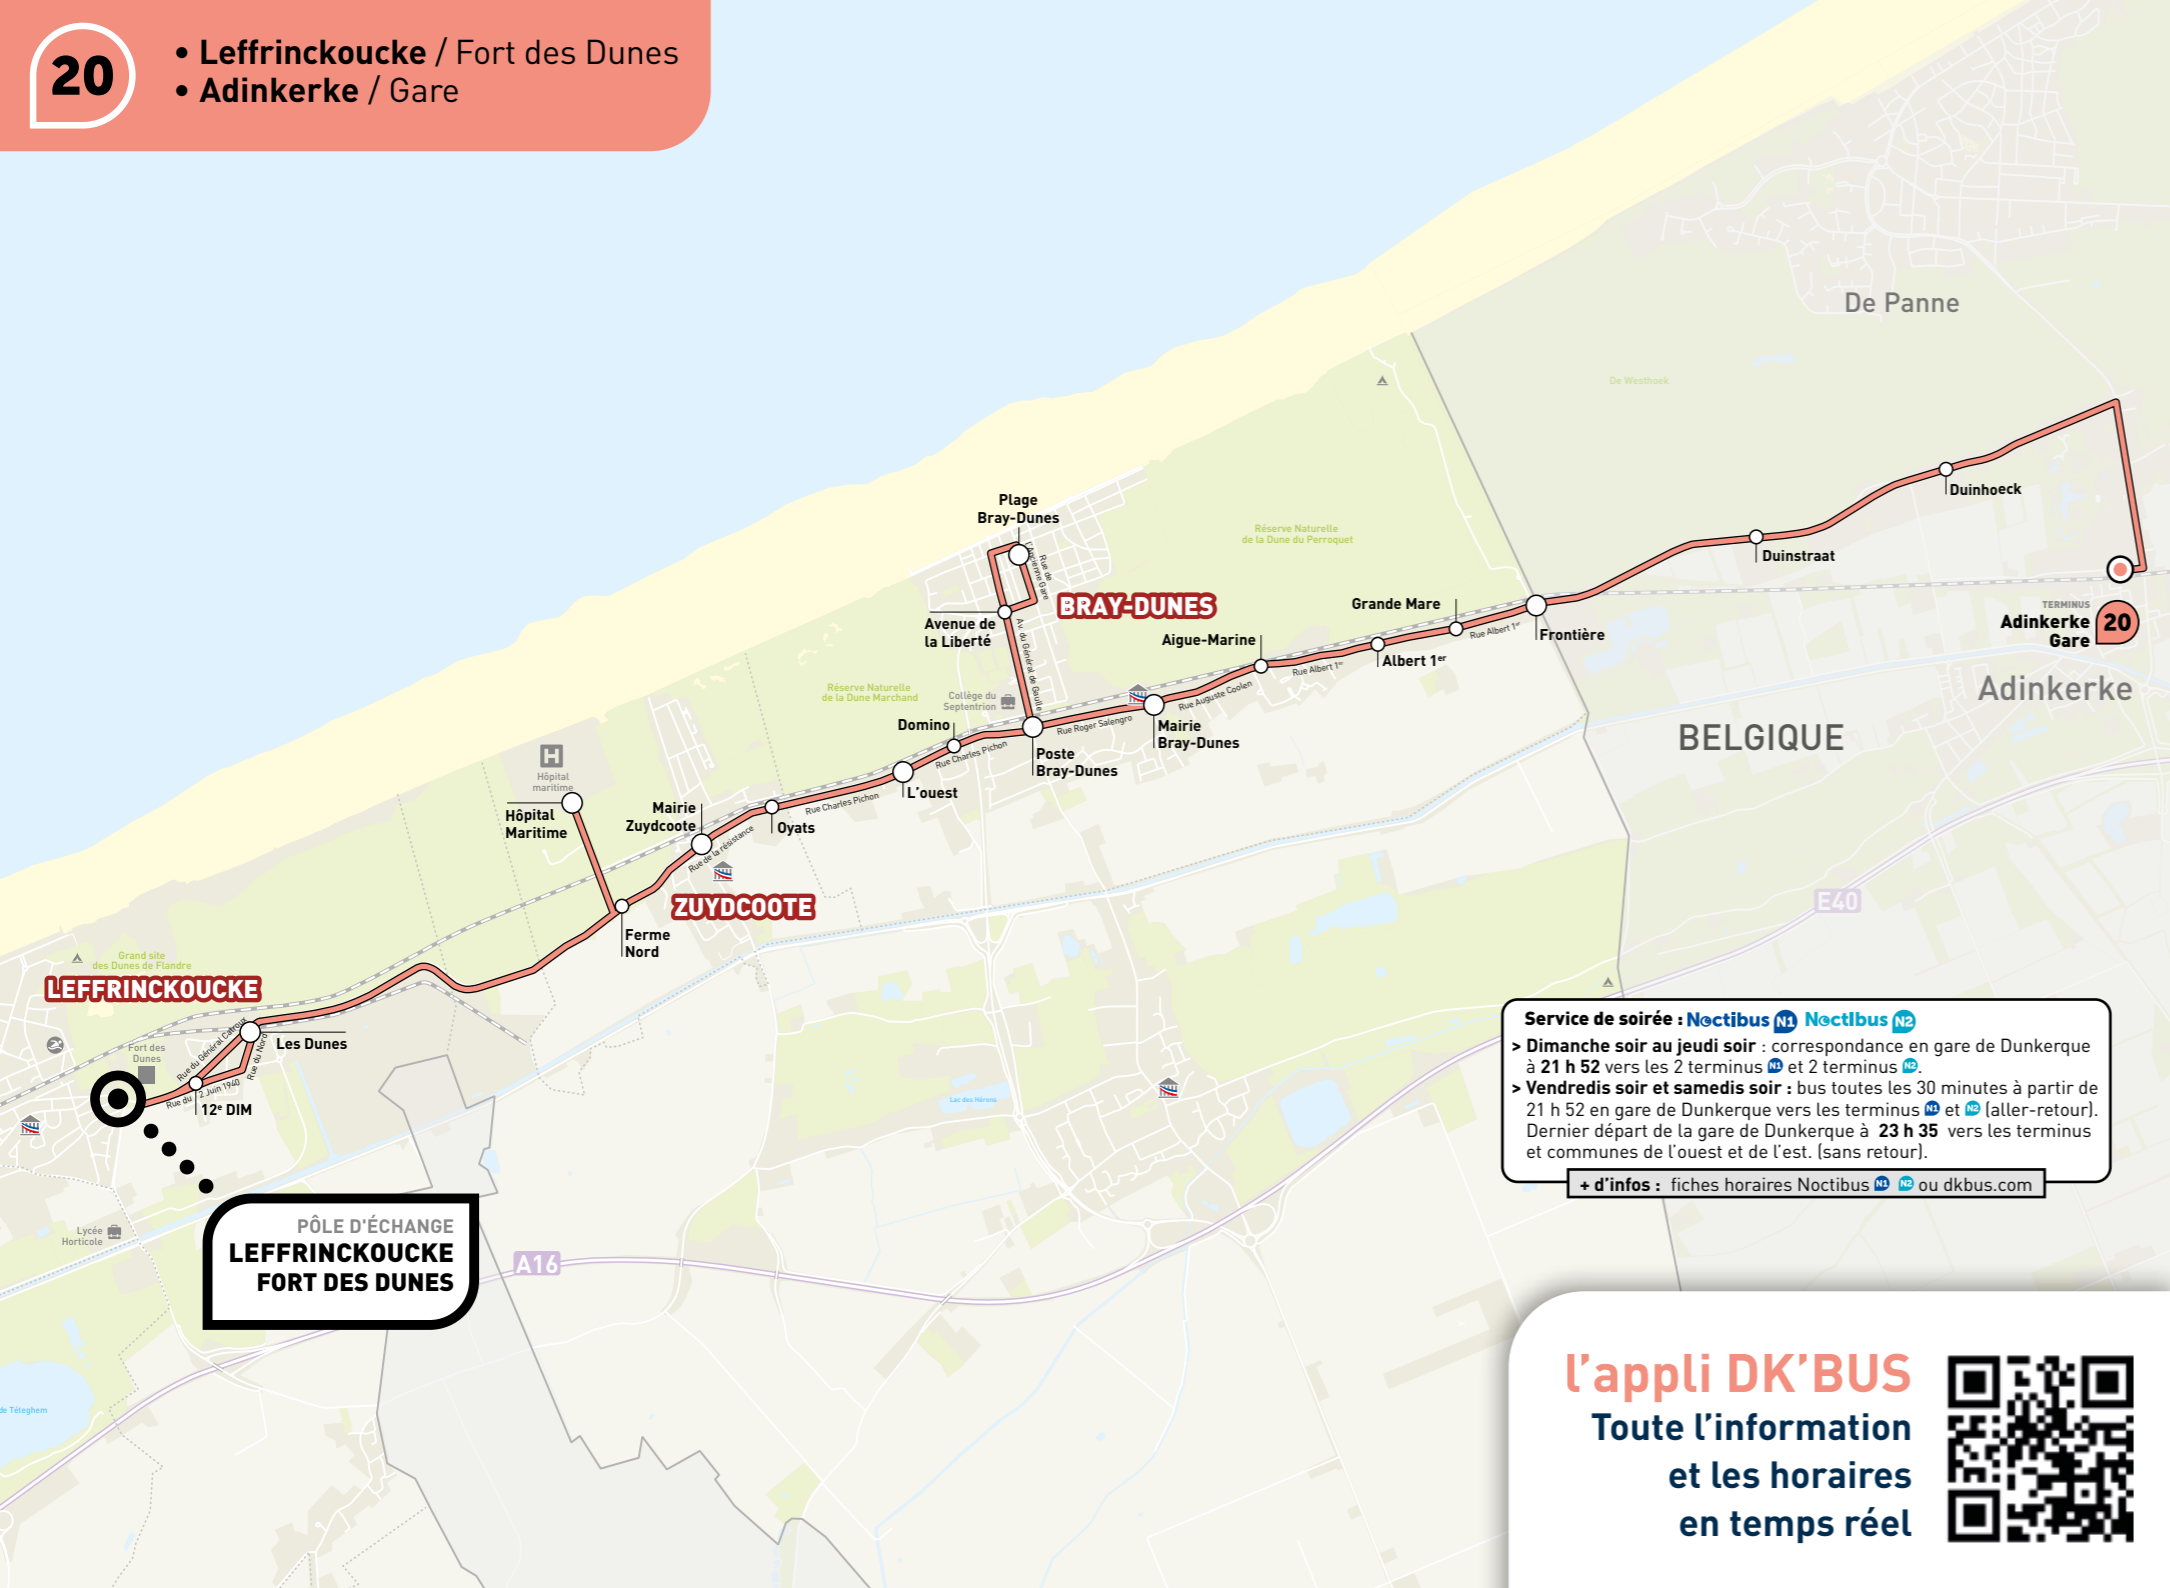

20

- Leffrinckoucke / Fort des Dunes
- Adinkerke / Gare

PÔLE D'ÉCHANGE
LEFFRINCKOUCKE
FORT DES DUNES

BUS
100% GRATUIT
7 JOURS SUR 7

HORAIRES VALABLES
À PARTIR DU 01/09/2022

Ligne de connexion

20

**PRÉPAREZ VOS TRAJETS
AVEC DK'BUS**

Appelez nos conseillers
du lundi au samedi de 7h à 21h
03 28 59 00 78

Utilisez l'application
DK'BUS

Tchat du lundi au vendredi
de 9h à 12h et de 14h à 17h

Rendez-vous à l'Espace DK'BUS,
5 place de la Gare, du lundi au vendredi
de 8h30 à 12h30 et de 13h30 à 17h

Conception et réalisation : MarineCom

l'appli DK'BUS
Toute l'information
et les horaires
en temps réel

dkbus.com

dkbus.com