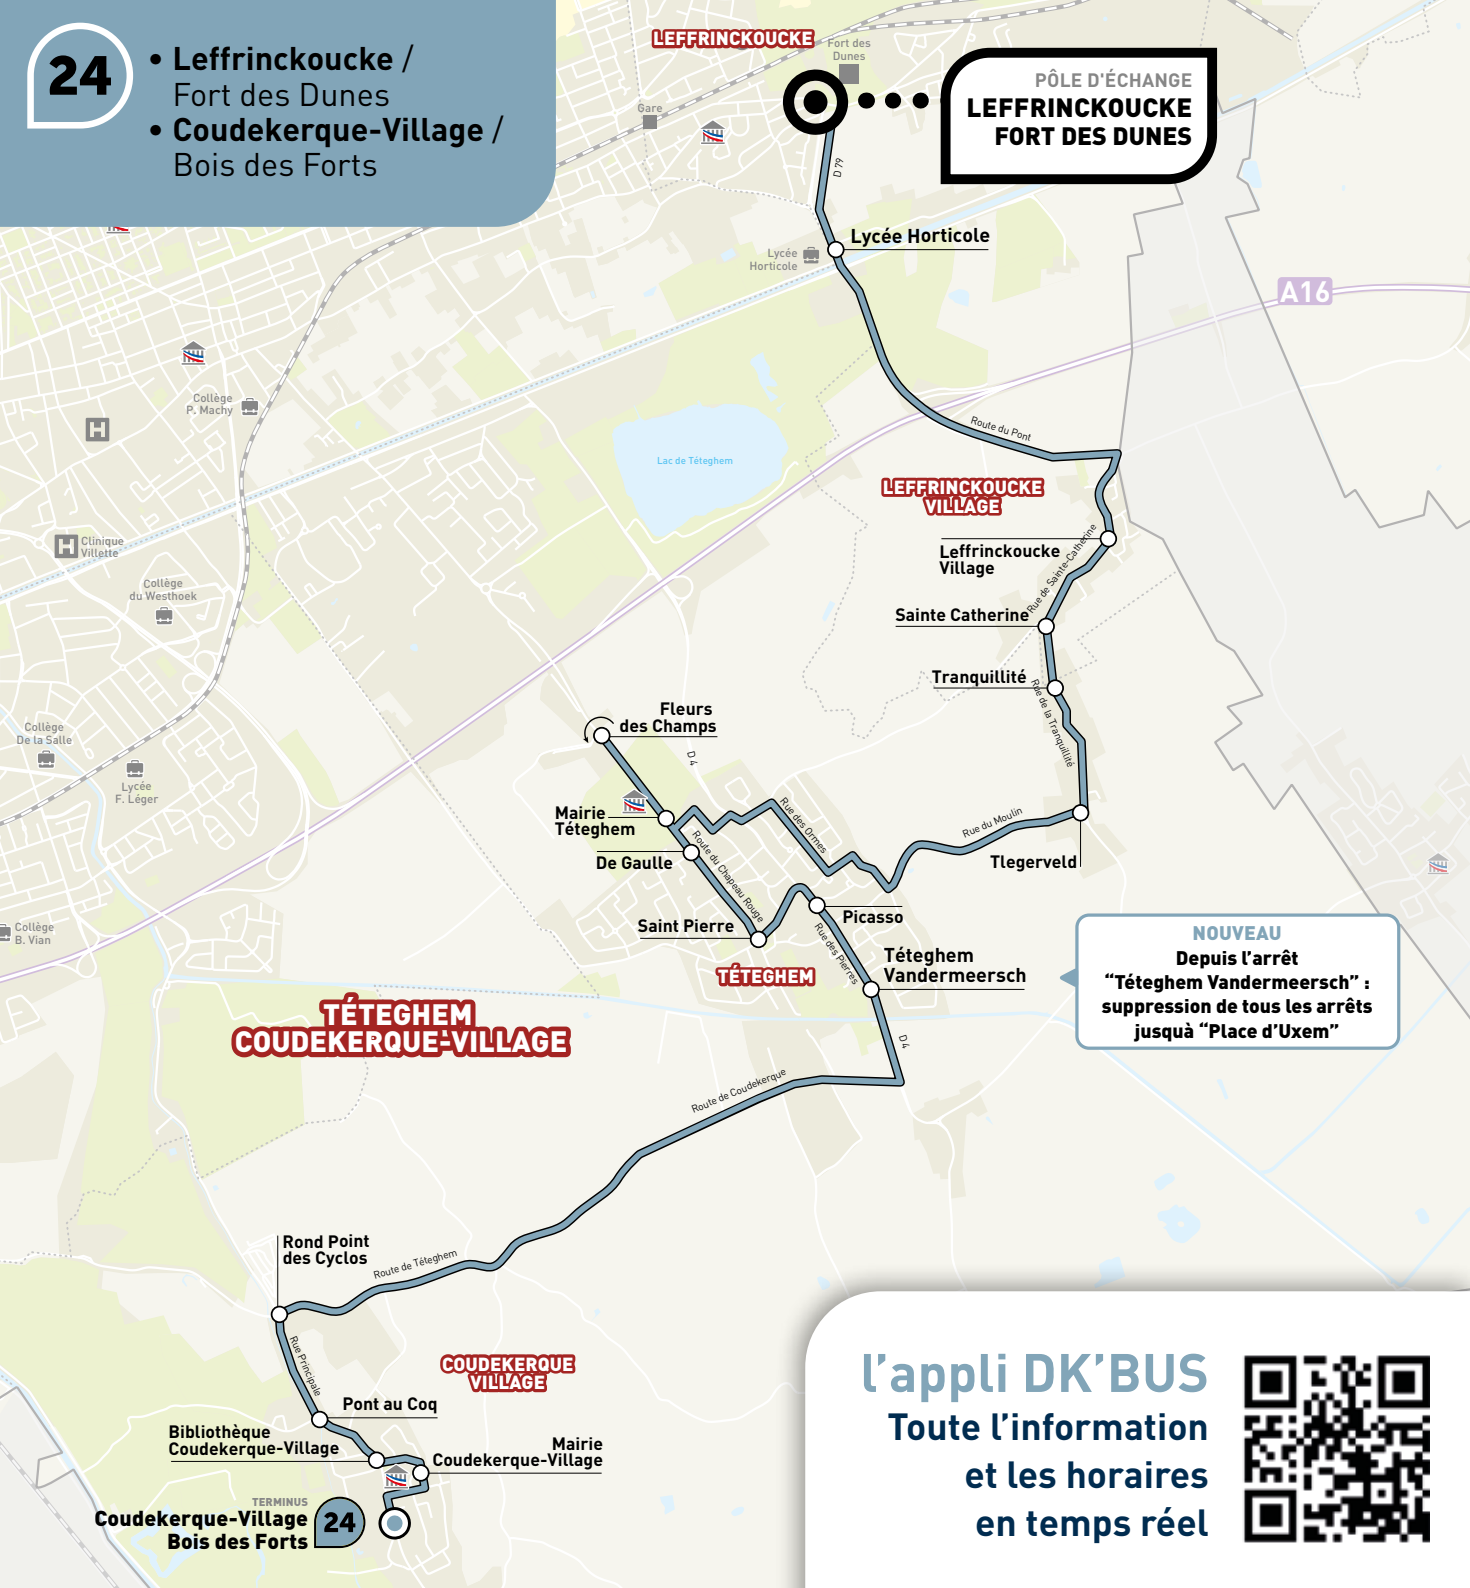

24

- Leffrinckoucke / Fort des Dunes
- Coudekerque-Village / Bois des Forts

l'appli DK'BUS
Toute l'information
et les horaires
en temps réel

BUS
100% GRATUIT
7 JOURS SUR 7

**PRÉPAREZ VOS TRAJETS
AVEC DK'BUS**

Conception et réalisation : MarineCom

dkbus.com  

**HORAIRES VALABLES
À PARTIR DU 01/09/2022**

Ligne de connexion

24

LEFFRINCKOUCKE

LEFFRINCKOUCKE VILLAGE

TÉTEGHEM

> Les horaires sont donnés pour des conditions normales de circulation.

Service de soirée : Noctibus N1 Noctibus N2

> **Dimanche soir au jeudi soir** : correspondance en gare de Dunkerque à 21 h 52 vers les 2 terminus N1 et 2 terminus N2.
> **Vendredis soir et samedis soir** : bus toutes les 30 minutes à partir de 21 h 52 en gare de Dunkerque vers les terminus N1 et N2 (aller-retour). Dernier départ de la gare de Dunkerque à 23 h 35 vers les terminus et communes de l'ouest et de l'est. (sans retour).

PÔLE D'ÉCHANGE LEFFRINCKOUCKE FORT DES DUNES

QUAI 1

C1 Grande-Synthe / Puythouck

QUAI 2

C2 Grande-Synthe / Puythouck

QUAI 3

20 Adinkerke / Gare

21 Ghyvelde / Lac des Hérons